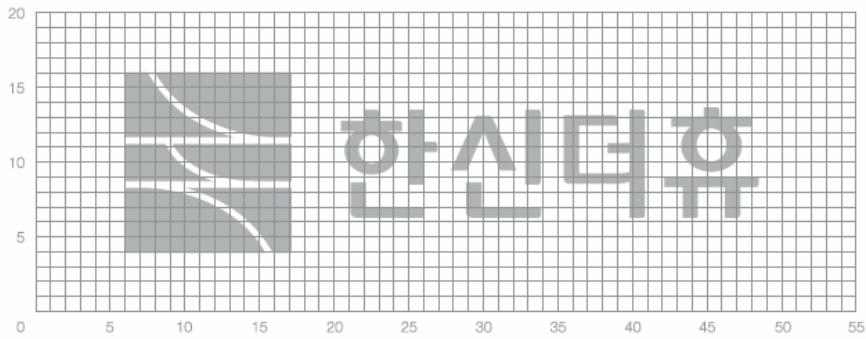

최소공간규정

로고가 효과적으로 활용되기 위해서는 적용 시마크가 침해받지 않는 최소한의 공간이 확보되어야 한다. 각종 매체에 적용할 경우 최소공간 내에서는 복잡한 패턴 범 등이 침범하는 경우가 없도록 주의한다.

최소공간규정

로고가 효과적으로 활용되기 위해서는 적용 시마크가 침해받지 않는 최소한의 공간이 확보되어야 한다. 각종 매체에 적용할 경우 최소공간 내에서는 복잡한 패턴 범 등이 침범하는 경우가 없도록 주의한다.

최소사이즈규정

시그니취의 최소 사용 규정은 세로 15mm이다. 최소사이즈 미만일 경우, 제작과 가독성을 고려하여 사용할 수 없는 것을 원칙으로 한다. 세로 20mm 미만일 경우 심볼의 세로 사이즈와 같도록 Logo Mark 사이즈를 수정하며 HANSHIN은 THE HUE의 가로 사이즈와 같도록 수정하여 사용하도록 한다.

최소사이즈규정

시그니처의 최소 사용 규정은 세로 20mm이다.
최소사이즈 미만일 경우에는 제작과 가독성을
고려하여 사용할 수 없는 것을 원칙으로 한다.

최소사이즈규정

시그니취의 최소 사용 규정은 세로 15mm이다. 최소사이즈 미만일 경우, 제직과 가독성을 고려하여 사용할 수 없는 것을 원칙으로 한다. 세로 20mm 미만일 경우 심볼의 세로 사이즈와 같도록 영문 또는 한글 Logo 사이즈를 수정하여 사용하도록 한다.

Printing Color_ 인쇄용

THEHUE Blue Pantone 2194C C95 M26 Y0 K0	THEHUE Light Gray Cool Gray 4C C12 M08 Y09 K23	THEHUE Green Pantone 361C C54 M0 Y100 K0	THEHUE Gray Black 90% C0 M0 Y0 K90
--	---	---	---