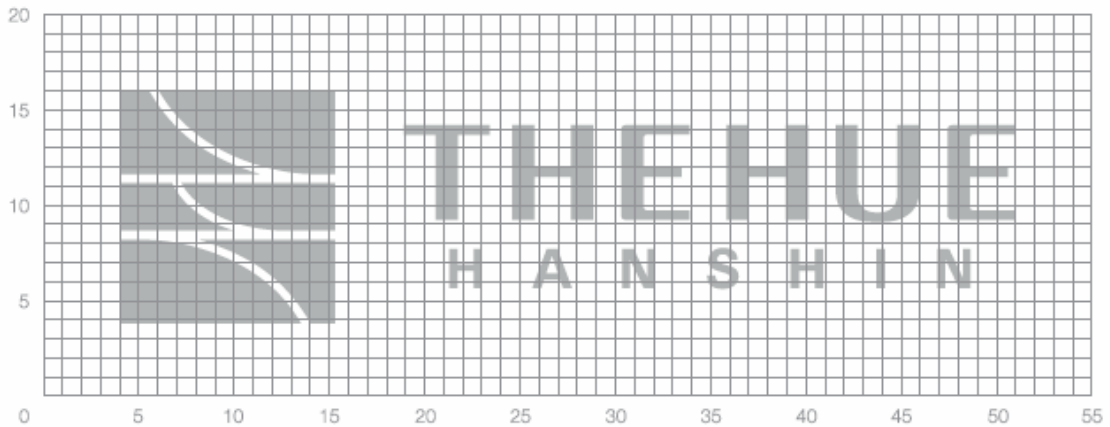

최소사이즈규정

로고마크의 최소 사용 규정은 세로 7mm이다.
최소사이즈 미만일 경우에는 제작과 가독성을
고려하여 사용할 수 없는 것을 원칙으로 한다.

최소사이즈규정

로고마크의 최소 사용 규정은 세로 15mm이다. 최소사이즈
미만일 경우에는 제작과 가독성을 고려하여 사용할 수 없는
것을 원칙으로 한다. 또한 세로 20mm 미만일 경우 제작과
가독을 고려하여 THE HUE의 가로 사이즈와 같도록
HANSHIN LogoMark 사이즈를 수정하여 사용하도록 한다.

최소공간규정

로고가 효과적으로 활용되기 위해서는 적용 시마크가 침해받지 않는 최소한의 공간이 확보되어야 한다. 각종 매체에 적용할 경우 최소공간 내에서는 복잡한 패턴 범 등이 침범하는 경우가 없도록 주의한다.

최소공간규정

로고가 효과적으로 활용되기 위해서는 적용 시마크가 침해받지 않는 최소한의 공간이 확보되어야 한다. 각종 매체에 적용할 경우 최소공간 내에서는 복잡한 패턴 범 등이 침범하는 경우가 없도록 주의한다.

최소사이즈규정

시그니취의 최소 사용 규정은 세로 15mm이다. 최소사이즈 미만일 경우, 제작과 가독성을 고려하여 사용할 수 없는 것을 원칙으로 한다. 세로 20mm 미만일 경우 심볼의 세로 사이즈와 같도록 Logo Mark 사이즈를 수정하며 HANSHIN은 THE HUE의 가로 사이즈와 같도록 수정하여 사용하도록 한다.

최소사이즈규정

시그니처의 최소 사용 규정은 세로 20mm이다.
최소사이즈 미만일 경우에는 제작과 가독성을
고려하여 사용할 수 없는 것을 원칙으로 한다.

최소사이즈규정

시그니취의 최소 사용 규정은 세로 15mm이다. 최소사이즈 미만일 경우, 제직과 가독성을 고려하여 사용할 수 없는 것을 원칙으로 한다. 세로 20mm 미만일 경우 심볼의 세로 사이즈와 같도록 영문 또는 한글 Logo 사이즈를 수정하여 사용하도록 한다.

Printing Color_ 인쇄용

THEHUE Blue Pantone 2194C C95 M26 Y0 K0	THEHUE Light Gray Cool Gray 4C C12 M08 Y09 K23	THEHUE Green Pantone 361C C54 M0 Y100 K0	THEHUE Gray Black 90% C0 M0 Y0 K90
--	---	---	---