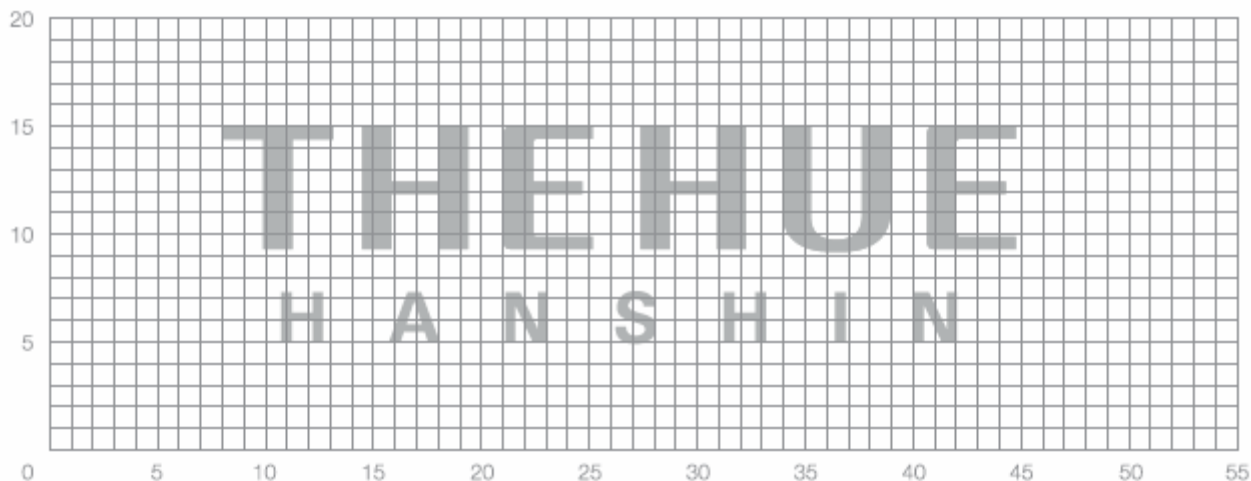

최소사이즈규정

로고마크의 최소 사용 규정은 세로 7mm이다.
최소사이즈 미만일 경우에는 제작과 가독성을
고려하여 사용할 수 없는 것을 원칙으로 한다.

최소사이즈규정

로고마크의 최소 사용 규정은 세로 15mm이다. 최소사이즈
미만일 경우에는 제작과 가독성을 고려하여 사용할 수 없는
것을 원칙으로 한다. 또한 세로 20mm 미만일 경우 제작과
가독을 고려하여 THE HUE의 가로 사이즈와 같도록
HANSHIN LogoMark 사이즈를 수정하여 사용하도록 한다.

최소공간규정

로고가 효과적으로 활용되기 위해서는 적용 시마크가 침해받지 않는 최소한의 공간이 확보되어야 한다. 각종 매체에 적용할 경우 최소공간 내에서는 복잡한 패턴 범 등이 침범하는 경우가 없도록 주의한다.

최소공간규정

로고가 효과적으로 활용되기 위해서는 적용 시마크가 침해받지 않는 최소한의 공간이 확보되어야 한다. 각종 매체에 적용할 경우 최소공간 내에서는 복잡한 패턴 범 등이 침범하는 경우가 없도록 주의한다.

최소사이즈규정

시그니취의 최소 사용 규정은 세로 15mm이다. 최소사이즈 미만일 경우, 제작과 가독성을 고려하여 사용할 수 없는 것을 원칙으로 한다. 세로 20mm 미만일 경우 심볼의 세로 사이즈와 같도록 Logo Mark 사이즈를 수정하며 HANSHIN은 THE HUE의 가로 사이즈와 같도록 수정하여 사용하도록 한다.

최소사이즈규정

시그니처의 최소 사용 규정은 세로 20mm이다.
최소사이즈 미만일 경우에는 제작과 가독성을
고려하여 사용할 수 없는 것을 원칙으로 한다.