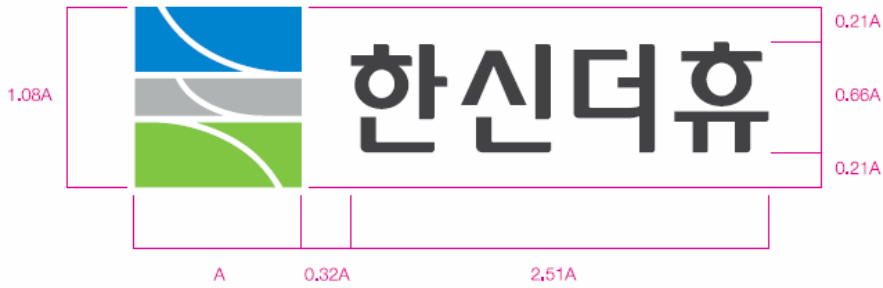

최소사이즈규정

시그니취의 최소 사용 규정은 세로 15mm이다. 최소사이즈 미만일 경우, 제작과 가독성을 고려하여 사용할 수 없는 것을 원칙으로 한다. 세로 20mm 미만일 경우 심볼의 세로 사이즈와 같도록 Logo Mark 사이즈를 수정하며 HANSHIN은 THE HUE의 가로 사이즈와 같도록 수정하여 사용하도록 한다.

최소사이즈규정

시그니처의 최소 사용 규정은 세로 20mm이다.
최소사이즈 미만일 경우에는 제작과 가독성을
고려하여 사용할 수 없는 것을 원칙으로 한다.

최소사이즈규정

시그니취의 최소 사용 규정은 세로 15mm이다. 최소사이즈 미만일 경우, 제직과 가독성을 고려하여 사용할 수 없는 것을 원칙으로 한다. 세로 20mm 미만일 경우 심볼의 세로 사이즈와 같도록 영문 또는 한글 Logo 사이즈를 수정하여 사용하도록 한다.

Printing Color_ 인쇄용

THEHUE Blue Pantone 2194C C95 M26 Y0 K0	THEHUE Light Gray Cool Gray 4C C12 M08 Y09 K23	THEHUE Green Pantone 361C C54 M0 Y100 K0	THEHUE Gray Black 90% C0 M0 Y0 K90
--	---	---	---