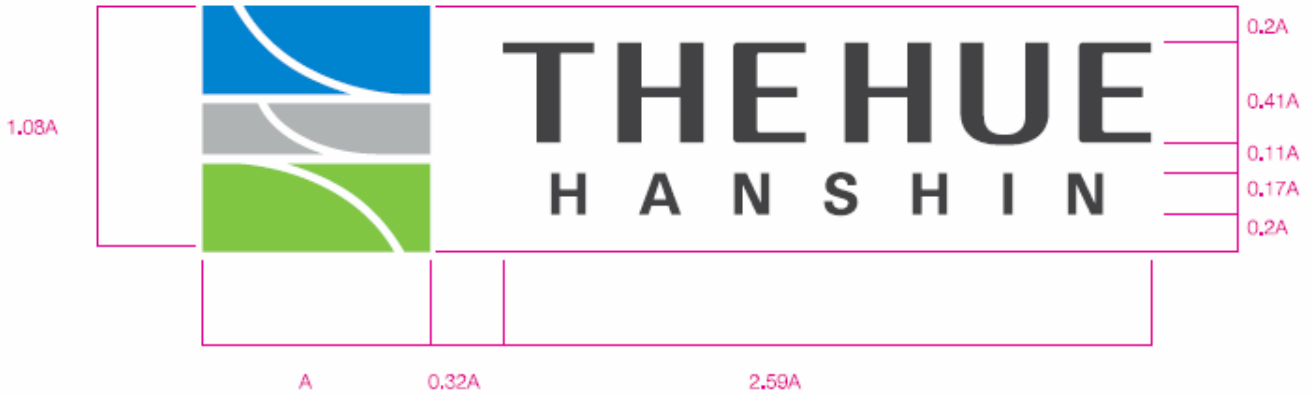

최소사이즈규정

로고마크의 최소 사용 규정은 세로 7mm이다.
최소사이즈 미만일 경우에는 제작과 가독성을
고려하여 사용할 수 없는 것을 원칙으로 한다.

최소사이즈규정

로고마크의 최소 사용 규정은 세로 15mm이다. 최소사이즈
미만일 경우에는 제작과 가독성을 고려하여 사용할 수 없는
것을 원칙으로 한다. 또한 세로 20mm 미만일 경우 제작과
가독을 고려하여 THE HUE의 가로 사이즈와 같도록
HANSHIN LogoMark 사이즈를 수정하여 사용하도록 한다.

최소공간규정

로고가 효과적으로 활용되기 위해서는 적용 시마크가 침해받지 않는 최소한의 공간이 확보되어야 한다. 각종 매체에 적용할 경우 최소공간 내에서는 복잡한 패턴 범 등이 침범하는 경우가 없도록 주의한다.

최소공간규정

로고가 효과적으로 활용되기 위해서는 적용 시마크가 침해받지 않는 최소한의 공간이 확보되어야 한다. 각종 매체에 적용할 경우 최소공간 내에서는 복잡한 패턴 범 등이 침범하는 경우가 없도록 주의한다.

최소사이즈규정

시그니취의 최소 사용 규정은 세로 15mm이다. 최소사이즈 미만일 경우, 제작과 가독성을 고려하여 사용할 수 없는 것을 원칙으로 한다. 세로 20mm 미만일 경우 심볼의 세로 사이즈와 같도록 Logo Mark 사이즈를 수정하며 HANSHIN은 THE HUE의 가로 사이즈와 같도록 수정하여 사용하도록 한다.

최소사이즈규정

시그니처의 최소 사용 규정은 세로 20mm이다.
최소사이즈 미만일 경우에는 제작과 가독성을
고려하여 사용할 수 없는 것을 원칙으로 한다.

최소사이즈규정

시그니취의 최소 사용 규정은 세로 15mm이다. 최소사이즈 미만일 경우, 제직과 가독성을 고려하여 사용할 수 없는 것을 원칙으로 한다. 세로 20mm 미만일 경우 심볼의 세로 사이즈와 같도록 영문 또는 한글 Logo 사이즈를 수정하여 사용하도록 한다.

Printing Color_ 인쇄용

THEHUE Blue Pantone 2194C C95 M26 Y0 K0	THEHUE Light Gray Cool Gray 4C C12 M08 Y09 K23	THEHUE Green Pantone 361C C54 M0 Y100 K0	THEHUE Gray Black 90% C0 M0 Y0 K90
--	---	---	---